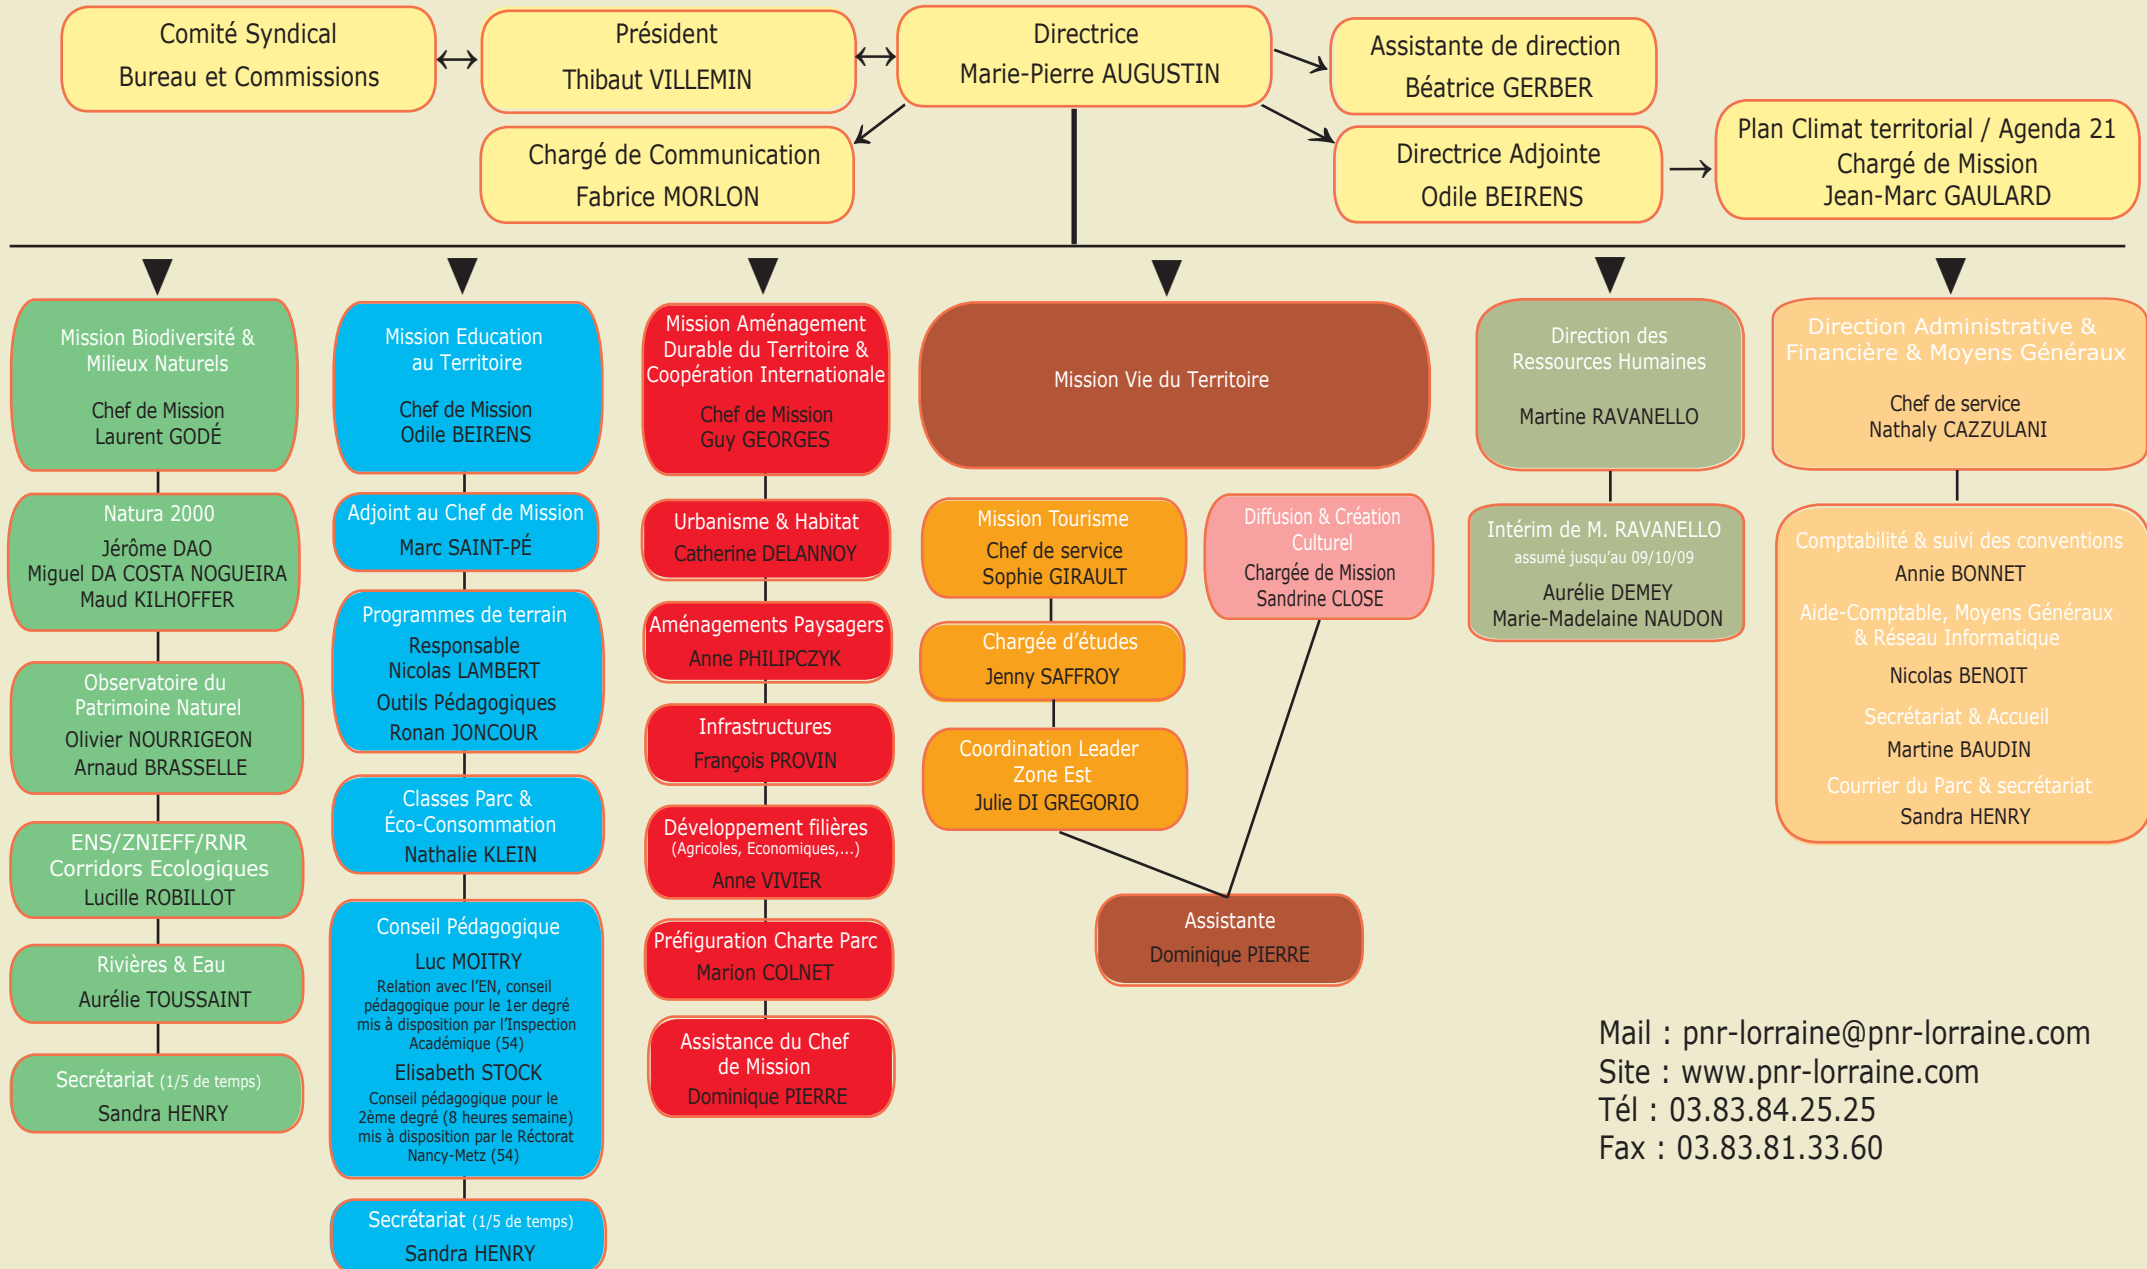

# L'équipe du Parc naturel régional de Lorraine Organigramme

Mail : [pnr-lorraine@pnr-lorraine.com](mailto:pnr-lorraine@pnr-lorraine.com)  
 Site : [www.pnr-lorraine.com](http://www.pnr-lorraine.com)  
 Tél : 03.83.84.25.25  
 Fax : 03.83.81.33.60